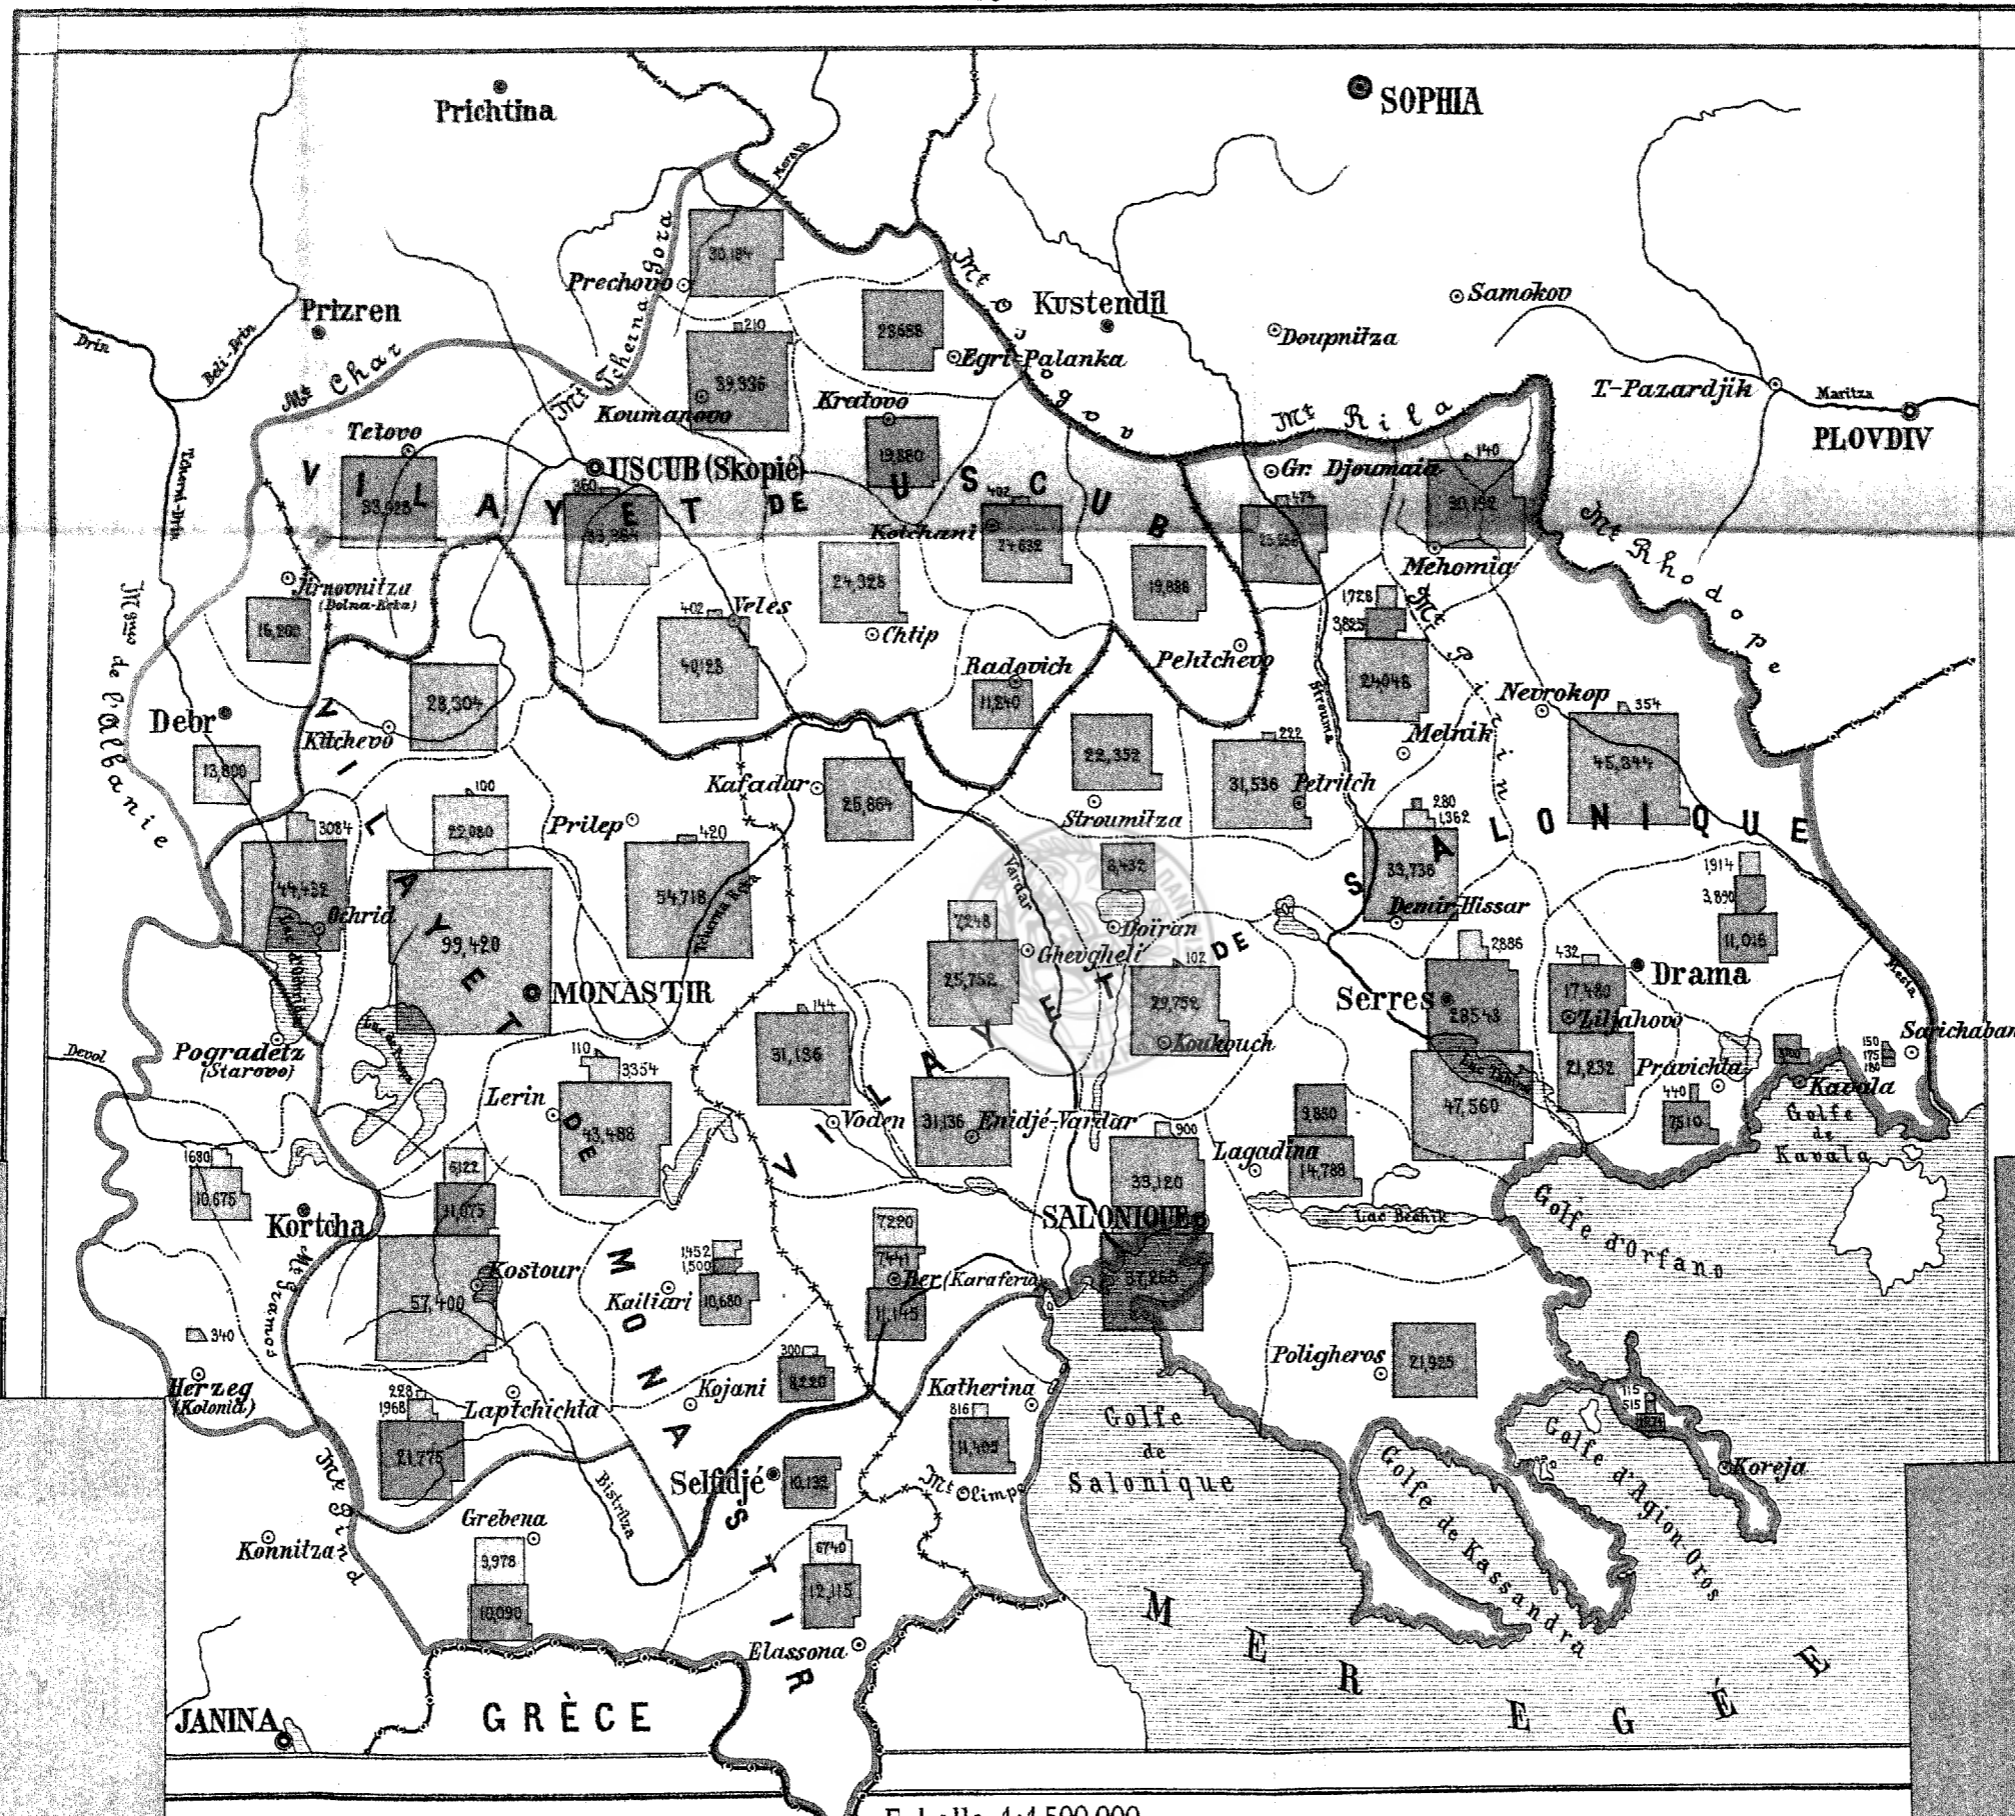

CARTE DES POPULATIONS CHRÉTIENNES: BULGARE, GRECQUE ET KOUTZOYLAQUE

MACÉDOINE  
1904.

Macédoine géographique.

Macédoine au point de vue grec.

Echelle 1:1,500,000

Légende

- Limites des Etats
- de la Macédoine géographique
- au point de vue grec
- x-x- des vilayets
- x-x- des kazas
- Bulgares
- Grecs
- Koutzoulaques

1 mm □ = 200 habitants

Les chiffres inférieurs à 100 ne sont pas indiqués