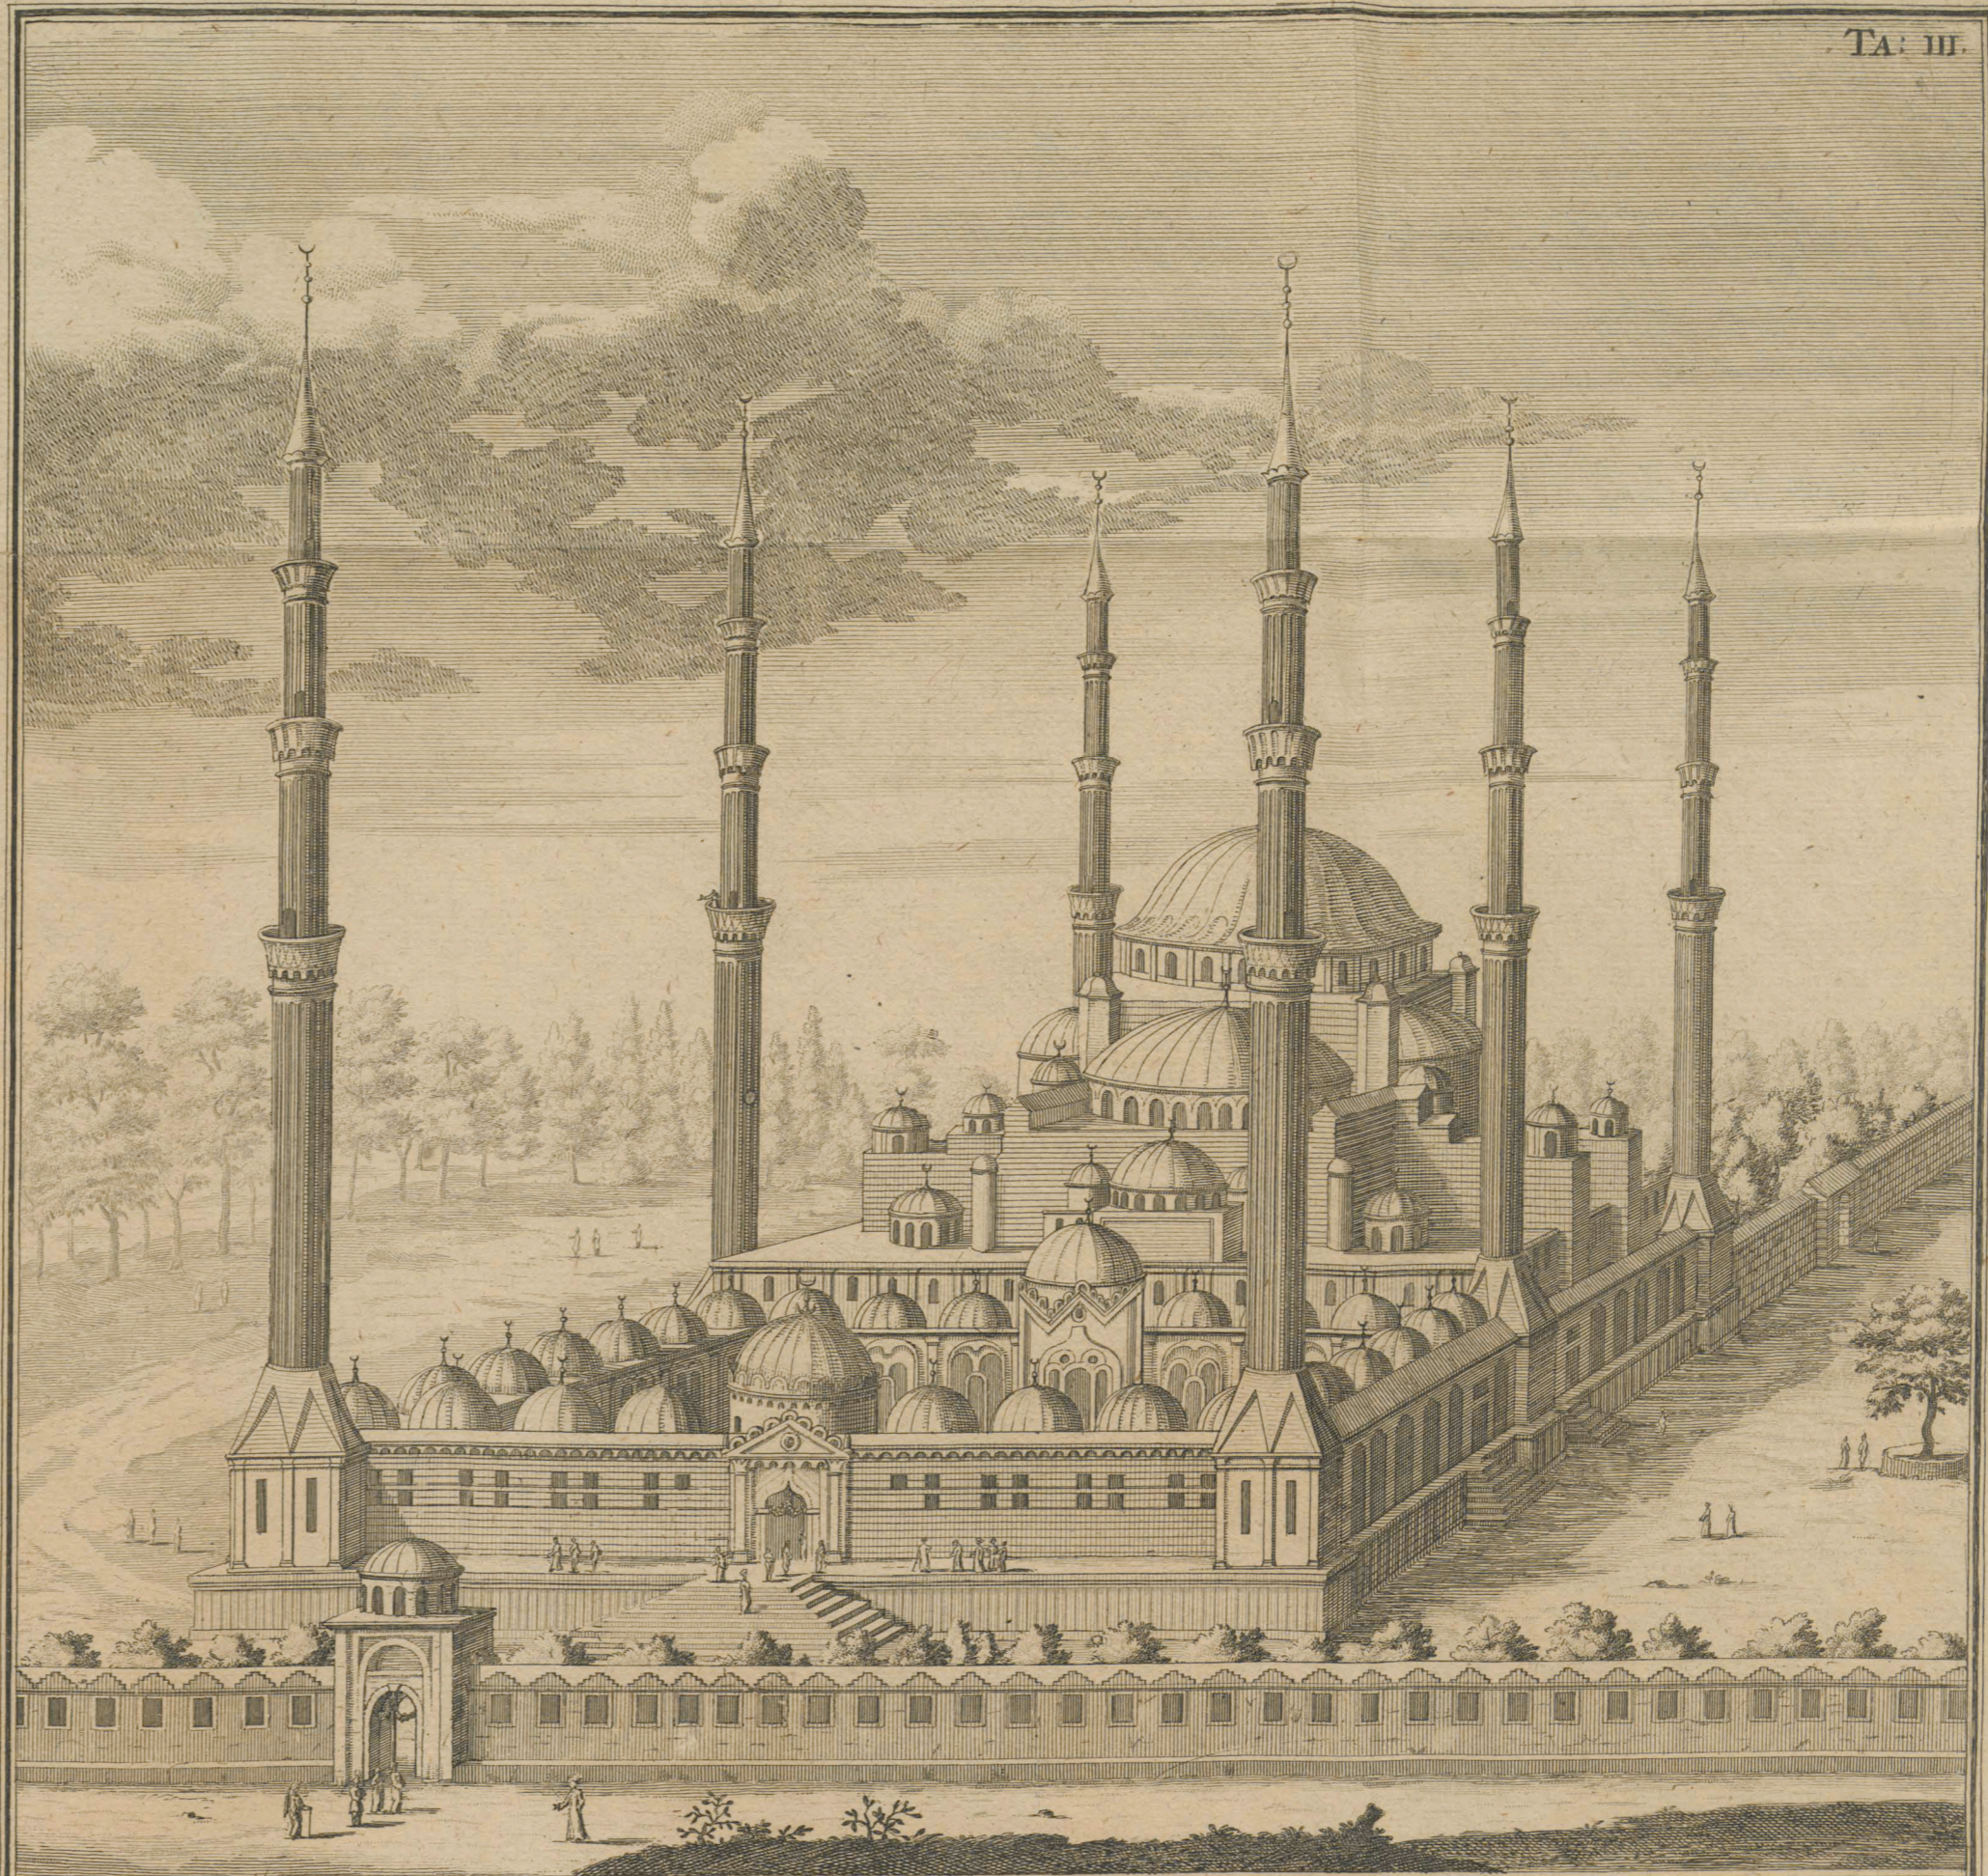

Grundriß dieser Mosquée.
Plan de cette grande Mosquée.

Prospect von dem großen und Herzlichen Tempel oder Mosquee des Großen Sultan Achmed. zu Constantinopol, welcher von ihm A. 1610 erbauet worden

والمعبد العظيم والملكوت العظيم
La grande et magnifique Mosquée bastie par le grand Sultan Achmed à Constantinople l'An 1610