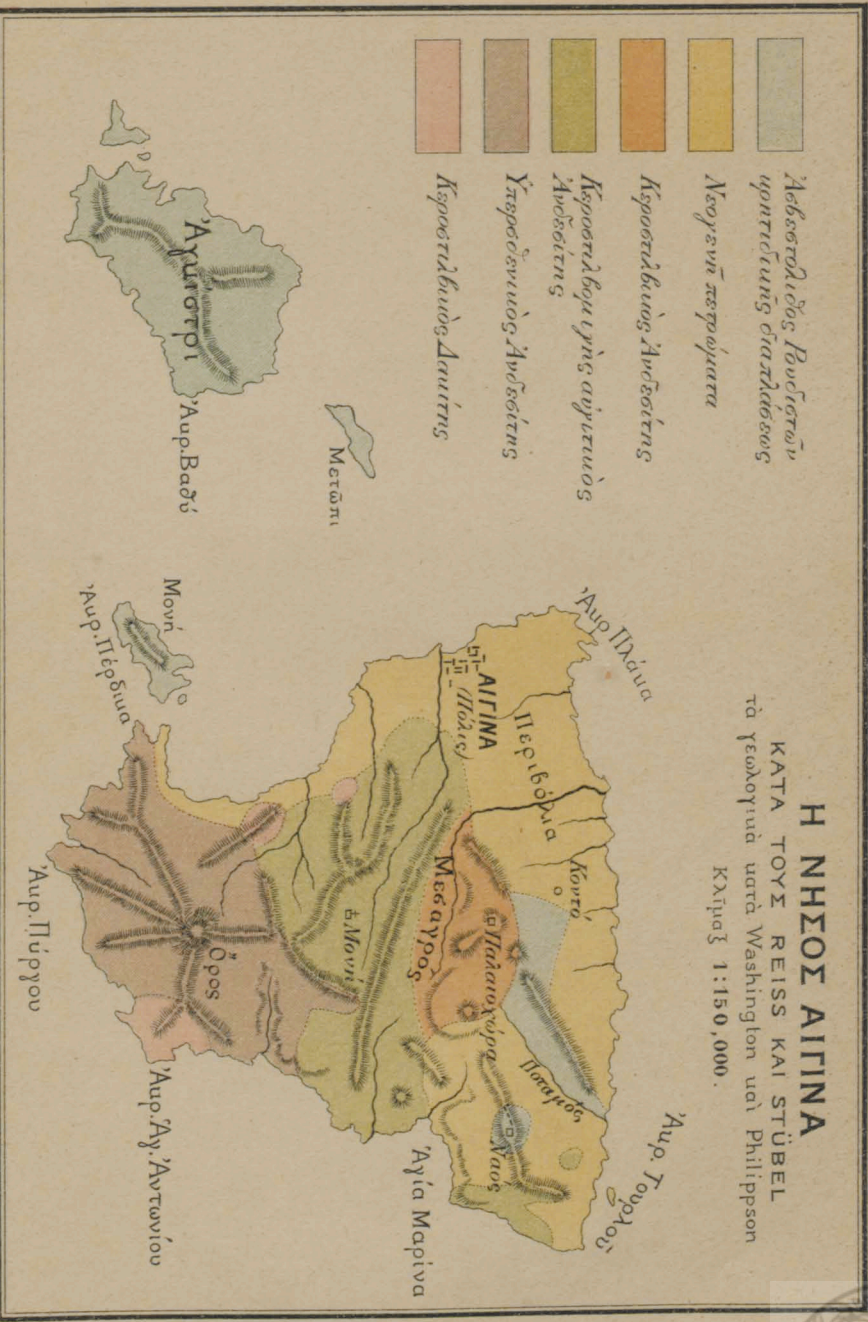

Η ΝΗΣΟΣ ΑΙΤΙΝΑ

ΚΑΤΑ ΤΟΥΣ REISS ΚΑΙ STÜBEL
τὰ γεωγραφικά κατὰ Washington καὶ Philippson
Κλίμαξ 1:150,000.

- Ἡβεραιδῶδες Πουρῆστραϊν
ἠπειρώτικη διαπλατέσσα
- Νεογενῆ περριώματα
- Ἀρροστρίδωδες Ἀνδρῆστριν
- Ἀρροστρίδωδες γῆρας ἀγριετώδες
Ἀνδρῆστριν
- Ὑπερῶσινωδες Ἀνδρῆστριν
- Ἀρροστρίδωδες Δαυρῆστριν

Μέγεθος: Κ. Τροπὸν Στῆλων Μήτρων.