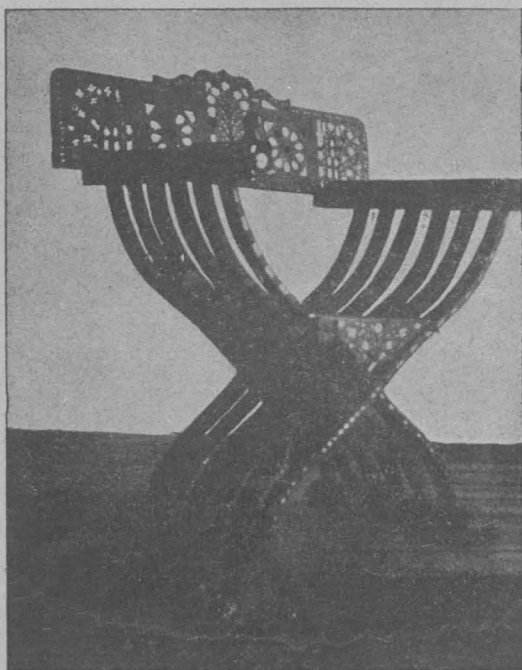

ΚΩΝΣΤΑΝΤΙΝΟΥ Γ. ΖΗΣΙΟΥ  
ΚΑΘΗΓΗΤΟΥ  
ΣΥΜΒΟΥΛΟΥ ΤΗΣ ΑΡΧΑΙΟΛΟΓΙΚΗΣ ΕΤΑΙΡΕΙΑΣ

ΜΑΚΕΔΟΝΙΑΣ  
ΧΡΙΣΤΙΑΝΙΚΑ ΜΝΗΜΕΙΑ

(ΑΠΟΣΠΑΣΜΑ ΕΚ ΤΩΝ ΠΡΑΚΤΙΚΩΝ ΤΟΥ 1913 ΤΗΣ ΕΝ ΑΘΗΝΑΙΣ  
ΑΡΧΑΙΟΛΟΓΙΚΗΣ ΕΤΑΙΡΕΙΑΣ)

ΕΝ ΑΘΗΝΑΙΣ  
ΤΥΠΟΙΣ Π. Δ. ΣΑΚΕΛΛΑΡΙΟΥ  
1914