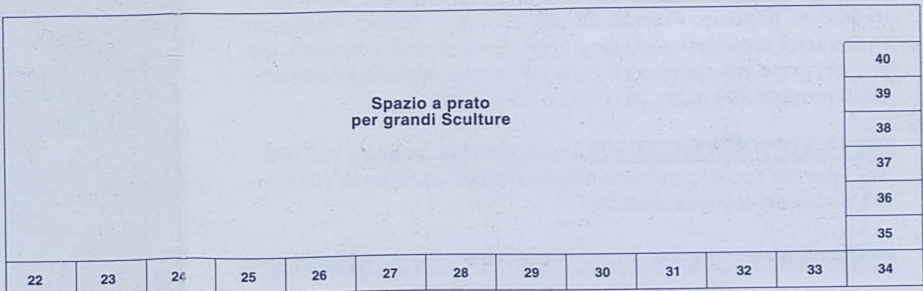

Centro espositivo
CE.VAL.CO S.p.A.

STRUTTURIA ARTE 6

22 - 30 Luglio 1995

Mostra omaggio a EMILIO GRECO

INGRESSI PRINCIPALI

Palazzina Direzionale
Sala Conferenze

PADIGLIONE F

Alimede Mario	F 45	A
Atelier Quetzal Pioli Stefano e Borca Monica	F 19	ABC
Baglieri Gino	F 11	ABC
Ballini Laura	F 39	A
Barscigliè Giuseppe	F 14	ABC
Battolla Rinaldo	F 13	A
Bellini Giuliana	F 43	C
Bernabè Christian	F 54	A
Bernabè Christian	F 54	BC
Bianchi Maria Teresa	F 45	C
Bicci Lorenzo	F 37	B
Bidoli Ivan	F 52	B
Bossi Giuliana	F 51	C
Bracalari Monica	F 50	C
Bresciani Virio	F 18	B
Brodbeck Hermann	F 23	ABC
Bujani Anna Maria	F 20	ABC
Buratti Marina	F 16	C
Buttò Saturno	F 49	A
Cangi Dina	F 42	B